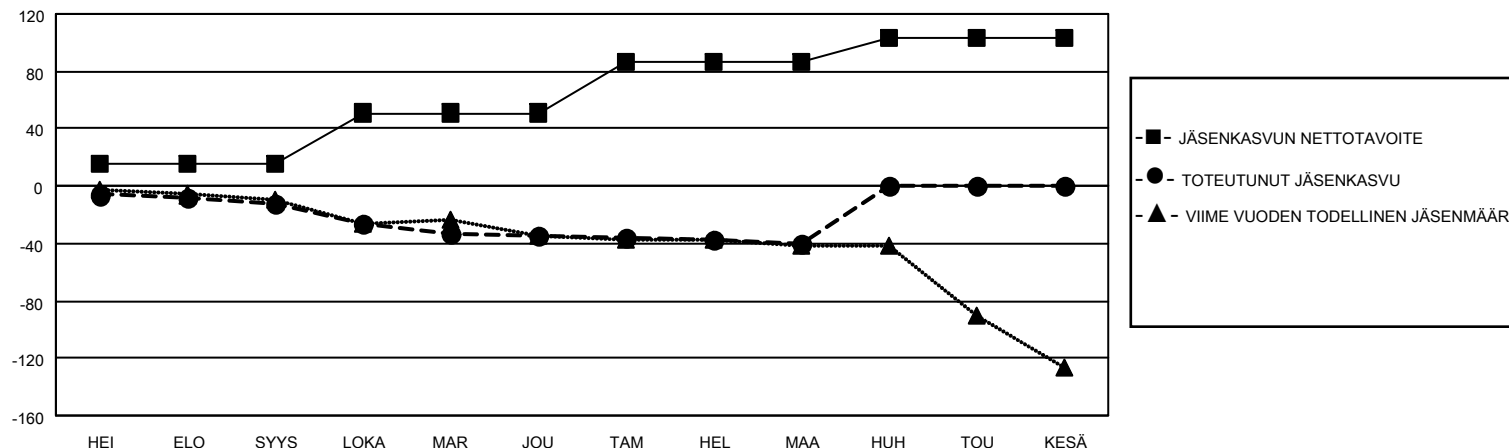

MONTHLY MEMBERSHIP PROGRESS REPORT

SIJAINTI FINLAND

District 107 M

Results as of: 3/31/2023

Klubit				jäsentä			
TULOKSET 2022-2023				TULOKSET 2022-2023			
NELJÄNNES	UUDEN KLUBIN TAVOITE	UUDET KLUBIT	LOPETETUT KLUBIT	NELJÄNNES	JÄSENKASVUN NETTOTAVOITE	TOTEUTUNUT JÄSENKASVU	POISTETUT JÄSENET (mukaan lukien siirrot)
HEI/ELO/SYYS	0	0	2	HEI/ELO/SYYS	15	20	26
LOKA/MAR/JOU	1	0	0	LOKA/MAR/JOU	36	12	34
TAM/HEL/MAA	1	0	0	TAM/HEL/MAA	36	18	24
HUH/TOU/KESÄ	0	0	0	HUH/TOU/KESÄ	16	0	0

TAVOITTEET JA UUDET KLUBIT, KUMULATIIVINEN

TAVOITTEET JA JÄSENET, KUMULATIIVINEN

LAKKAUTETUT KLUBIT: 2

ERONNEET JÄSENET

KUOLLUT	11
KLUBI LAKKAUTETTU	0
MUU	73
YHTEENSÄ	84

23 CLUBS OF 62 LISÄNNYT YHDEN TAI USEAMMAN UUTTA JÄSENTÄ