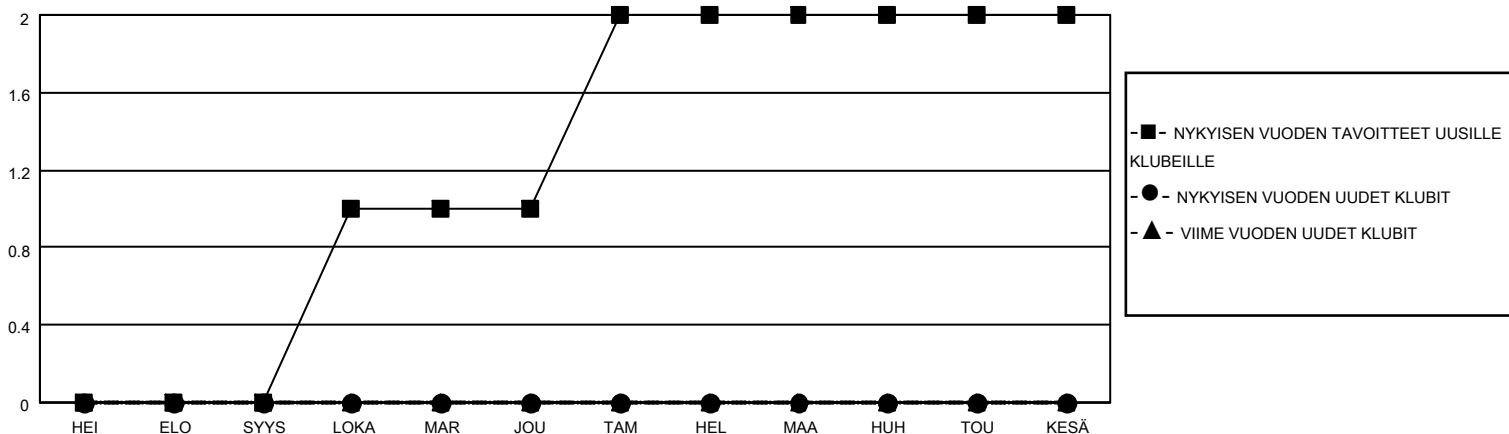

MONTHLY MEMBERSHIP PROGRESS REPORT

SIJAINTI FINLAND

District 107 M

Results as of: 3/31/2023

Klubit				jäsentä			
TULOKSET 2022-2023				TULOKSET 2022-2023			
NELJÄNNES	UUDEN KLUBIN TAVOITE	UUDET KLUBIT	LOPETETUT KLUBIT	NELJÄNNES	JÄSENKASVUN NETTOTAVOITE	TOTEUTUNUT JÄSENKASVU	POISTETUT JÄSENET (mukaan lukien siirrot)
HEI/ELO/SYYS	0	0	2	HEI/ELO/SYYS	15	20	26
LOKA/MAR/JOU	1	0	0	LOKA/MAR/JOU	36	12	34
TAM/HEL/MAA	1	0	0	TAM/HEL/MAA	36	18	24
HUH/TOU/KESÄ	0	0	0	HUH/TOU/KESÄ	16	0	0

TAVOITTEET JA UUDET KLUBIT, KUMULATIIVINEN

TAVOITTEET JA JÄSENET, KUMULATIIVINEN

LAKKAUTETUT KLUBIT: 2

ERONNEET JÄSENET

KUOLLUT	11
KLUBI LAKKAUTETTU	0
MUU	73
YHTEENSÄ	84

23 CLUBS OF 62 LISÄNNYT YHDEN TAI USEAMMAN UUTTA JÄSENTÄ